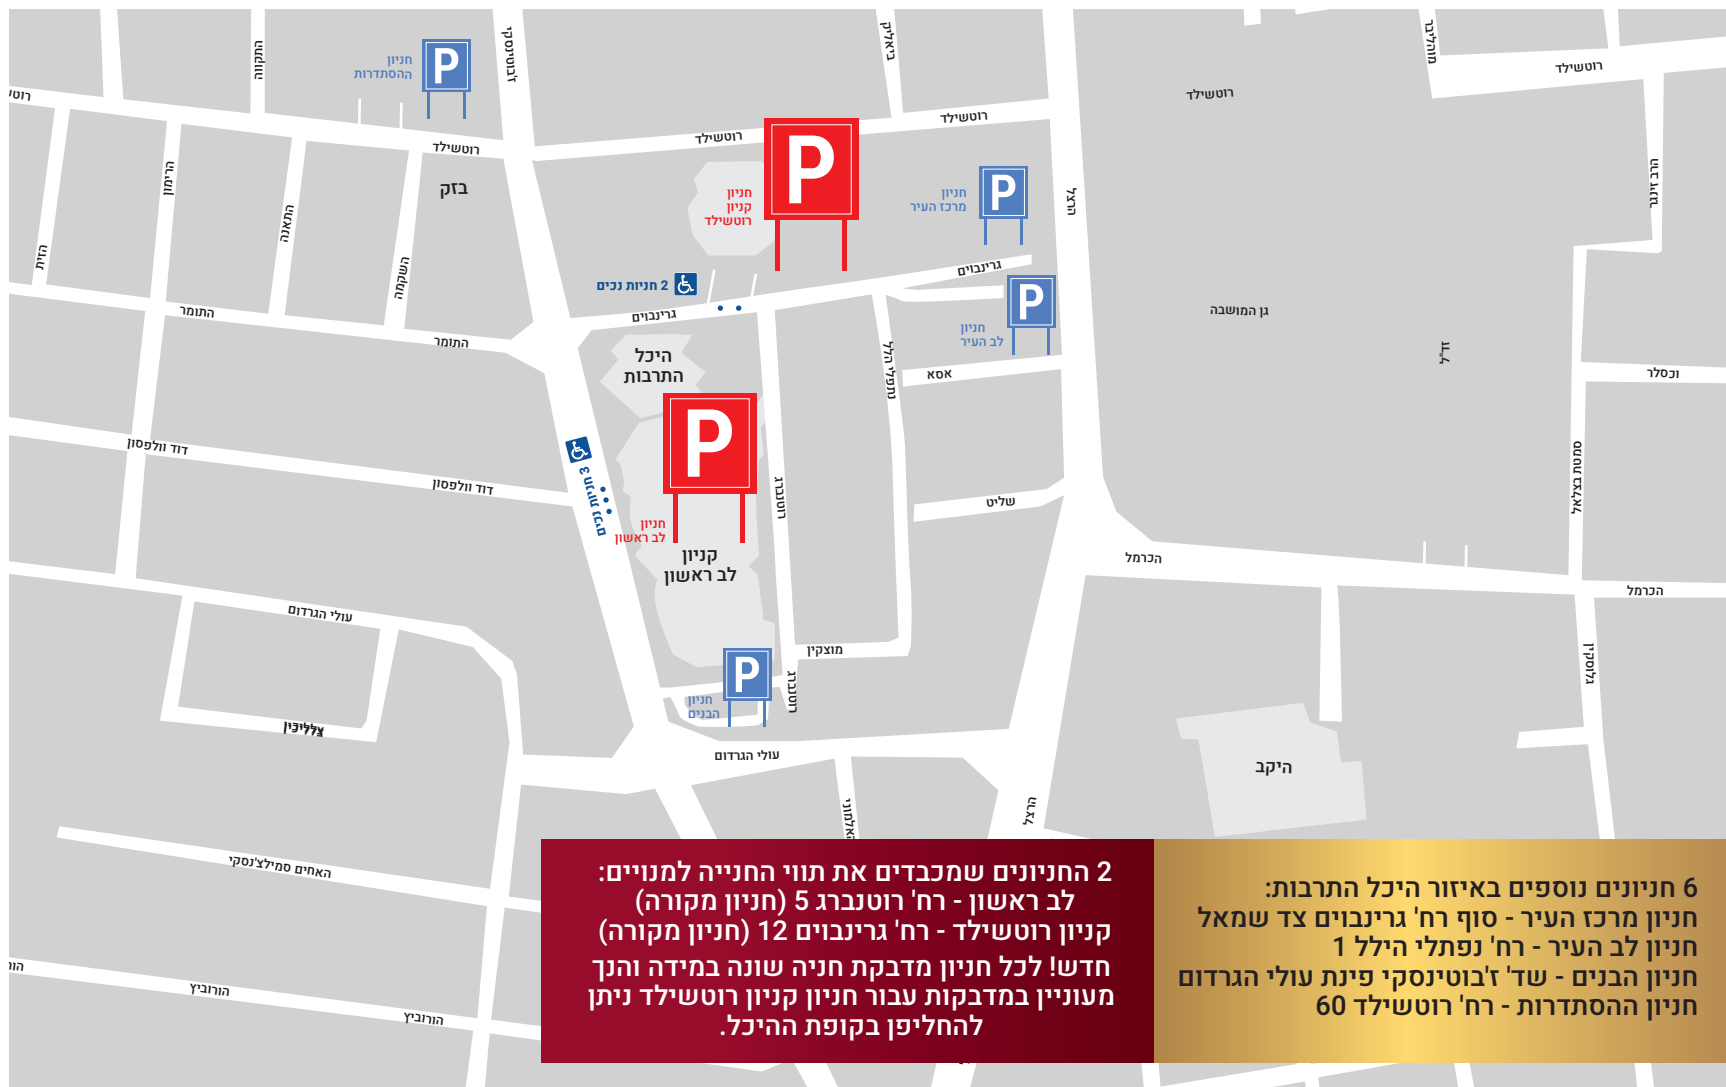

# לרשות המנויים עומדים 6 חניונים באזור היכל התרבות מאיר ניצן

## 2 החניונים המכבדים את תווי החניה הניתנים במתנה בעת רכישת מני מסומנים באדום

2 החניונים שמכבדים את תווי החנייה למנויים:  
לב ראשון - רח' רוטנברג 5 (חניון מקורה)  
קניון רוטשילד - רח' גרינבוים 12 (חניון מקורה)  
חדש! לכל חניון מדבקת חניה שונה במידה והנך מעוניין במדבקות עבור חניון קניון רוטשילד ניתן להחליפן בקופת ההיכל.

6 חניונים נוספים באזור היכל התרבות:  
חניון מרכז העיר - סוף רח' גרינבוים צד שמאל  
חניון לב העיר - רח' נפתלי הילל 1  
חניון הבנים - שד' ז'בוטינסקי פינת עולי הגרדום  
חניון ההסתדרות - רח' רוטשילד 60